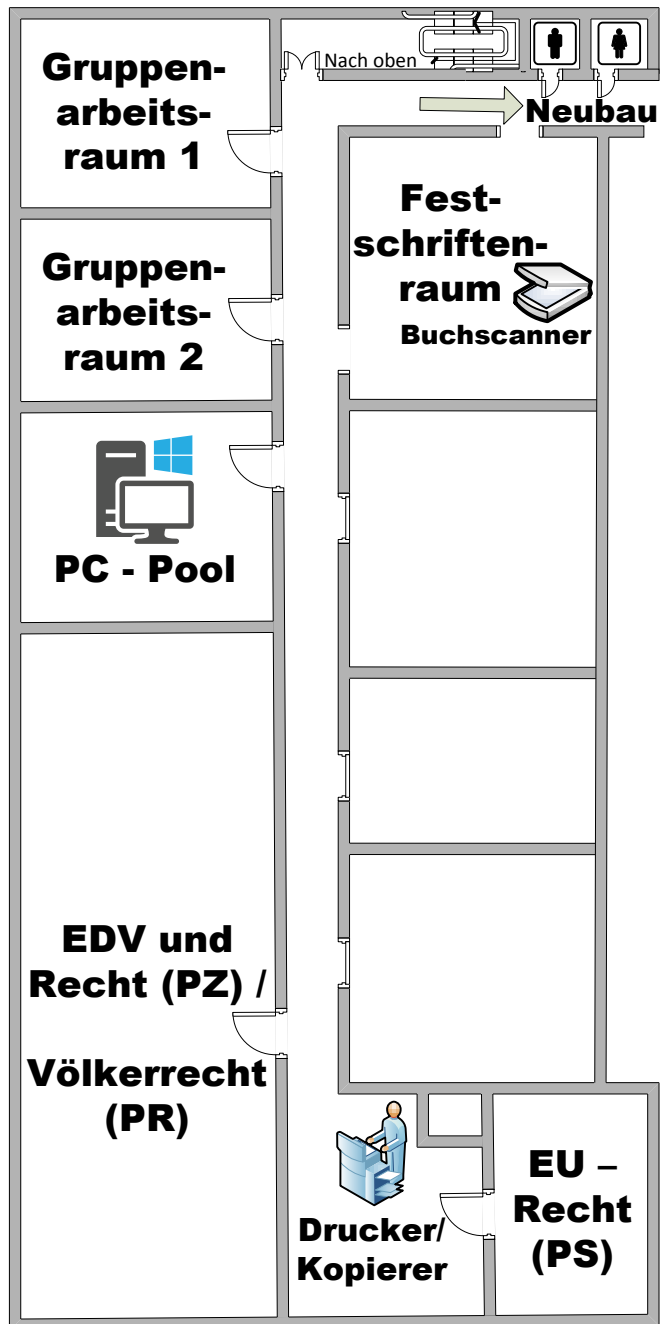

1.OG Altbau

2.OG Altbau

Bibliothek der Juristischen Fakultät

Pläne der Bibliothek

Friedrich-Ebert-Anlage 6-10
69117 Heidelberg
Tel: 06221 / 54-7447 (Ausleihe)
54-7437 (Auskunft)
54-7455 (Fax)
<http://www.jura-hd.de/bibliothek>
bibliothek@jurs.uni-heidelberg.de