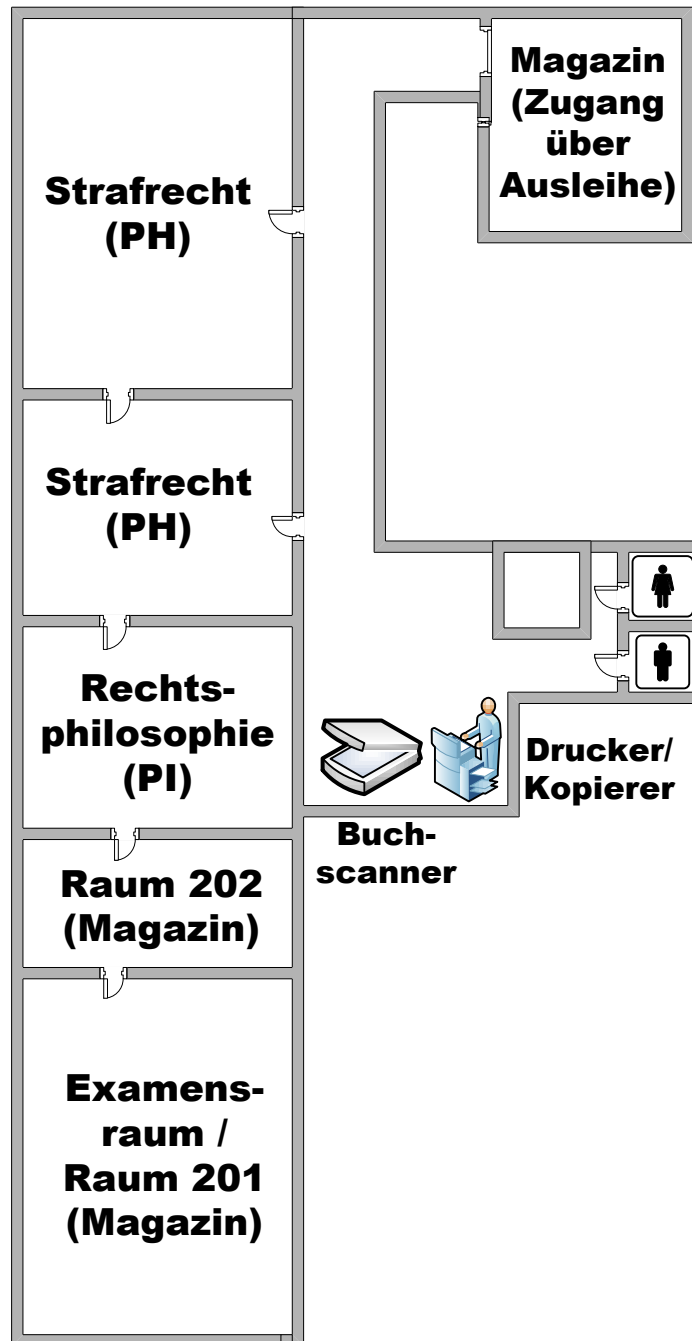

1.OG Altbau

2.OG Altbau

Bibliothek der Juristischen Fakultät

Pläne der Bibliothek

Friedrich-Ebert-Anlage 6-10
69117 Heidelberg
Tel: 06221 / 54-7447 (Ausleihe)
54-7437 (Auskunft)
54-7455 (Fax)
<http://www.jura-hd.de/bibliothek>
bibliothek@jurs.uni-heidelberg.de